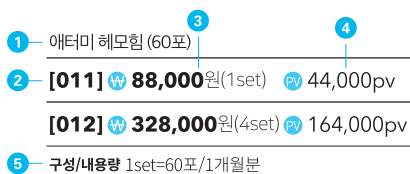

제품표시 사항예시

- 1 제품명
- 2 제품코드
- 3 가격
- 4 PV
- 5 구성/내용량

제품코드

주문 시 사용하는 제품 번호

PV(Point Value)

각 상품에 부여된 포인트 점수를 의미하며, 회원등급 및 수당지급 조건의 기준이 됩니다.

발행물의 제품 정보는 발행일 기준이며 반드시 구매 전 제품의 자세한 정보는 에터미 쇼핑몰(www.atomy.kr)을 참고해주세요. 본 카탈로그 내용 및 이미지의 무단 전재 및 복제, 배포를 금합니다.